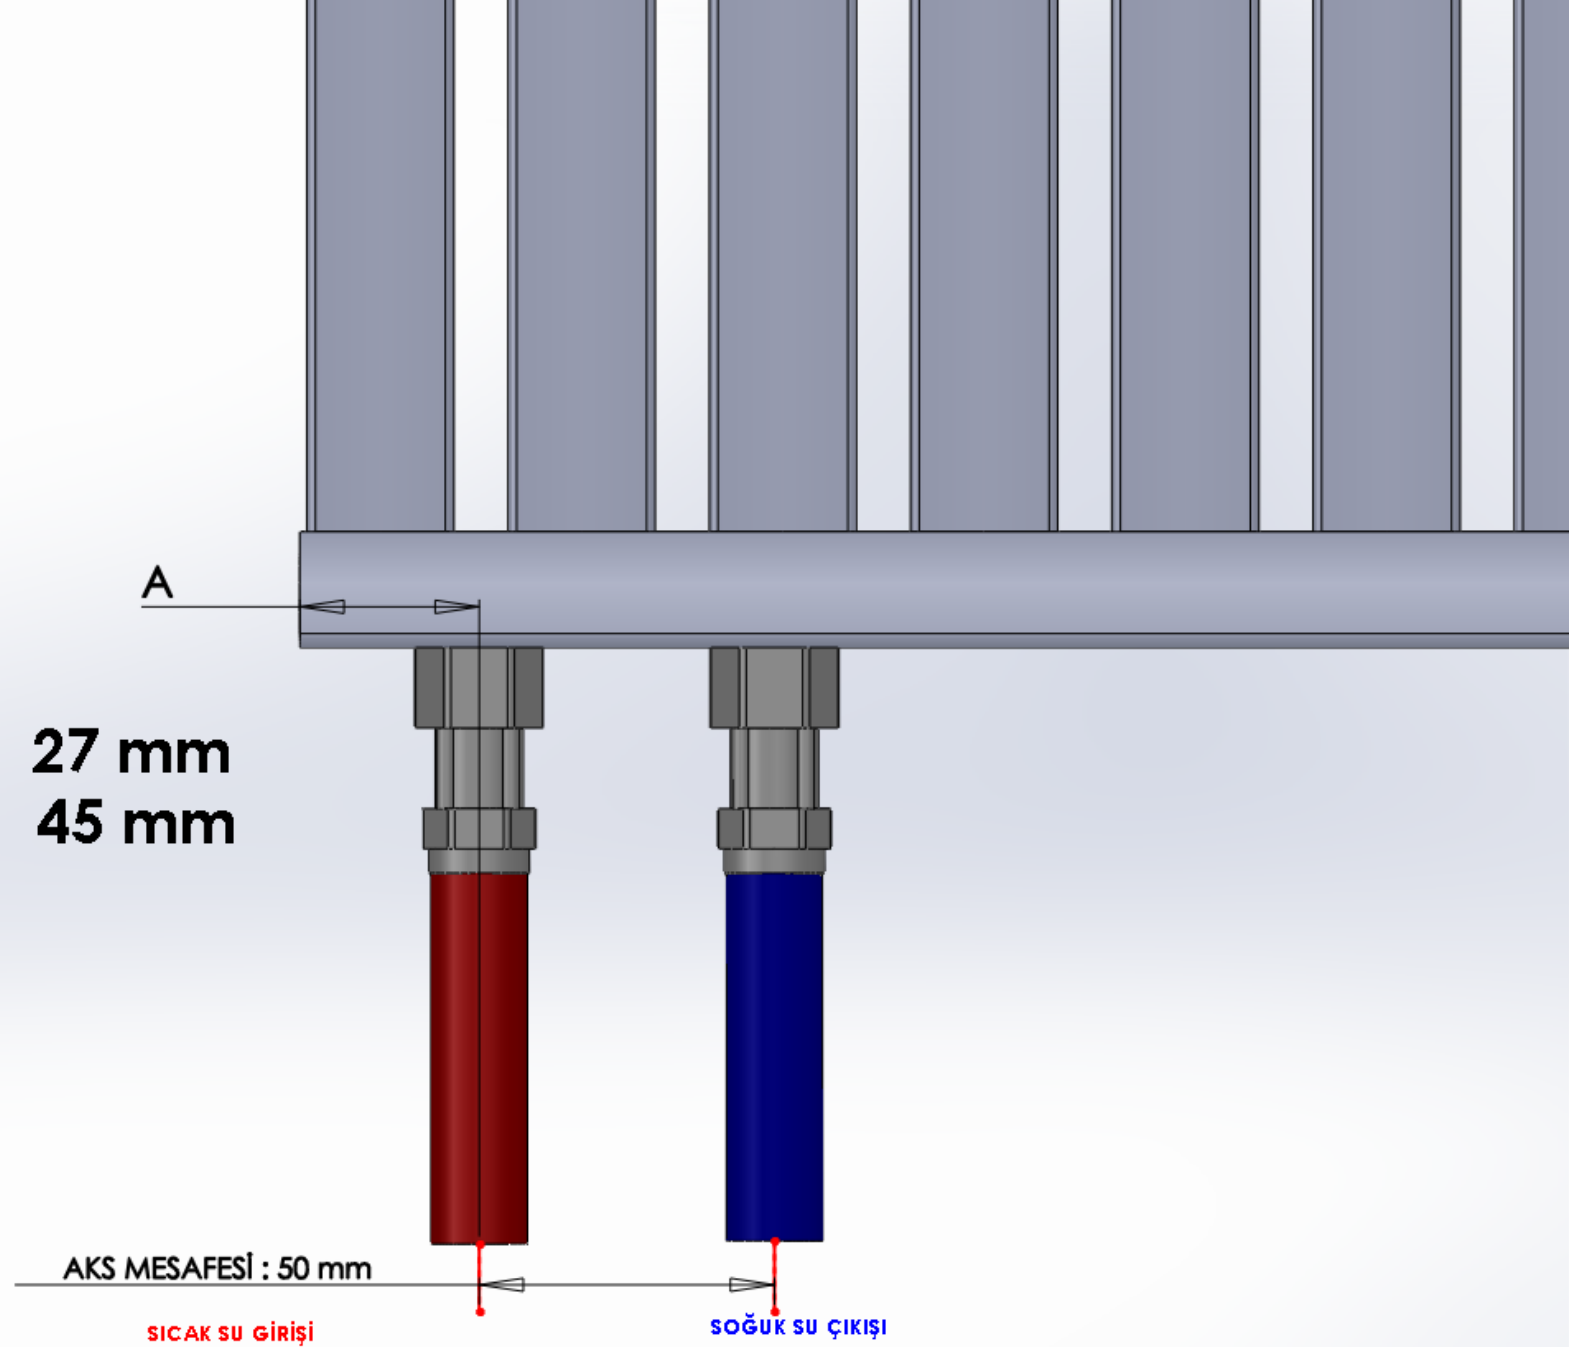

A MESAFESİ

YALI-VİLLA-SARAY;

KONAK,KÖŞK, SÜİT;

**27 mm**  
**45 mm**

AKS MESAFESİ : 50 mm

SICAK SU GİRİŞİ

SOĞUK SU ÇIKIŞI

A MESAFESİ

YALI-VİLLA-SARAY ; 27 mm  
KONAK,KÖŞK, SUİT; 45 mm

AKS: 50 mm

SICAK SU GİRİŞİ

SOĞUK SU ÇIKIŞI

A

A

A MESAFESİ

YALI-VİLLA-SARAY ; 27 mm

KONAK,KÖŞK, SUİT; 45 mm

AKS: 50 mm

69 mm

SICAK SU GİRİŞİ

SOĞUK SU ÇIKIŞI