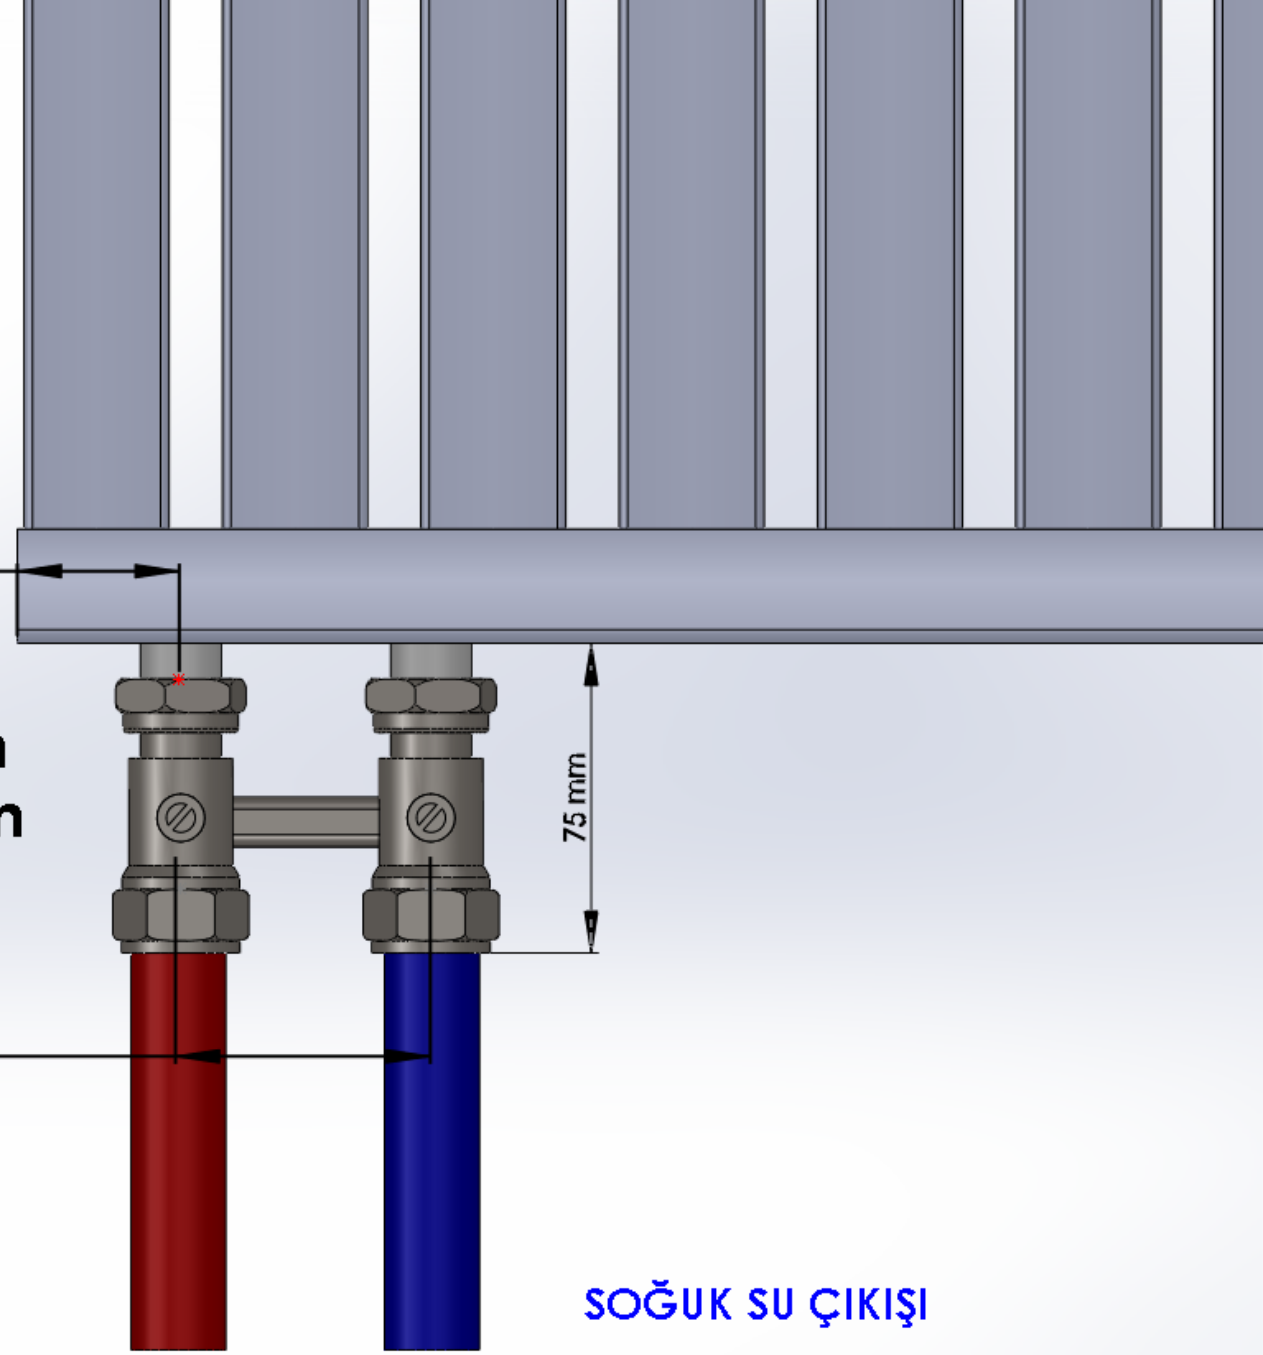

A MESAFESİ

YALI-VİLLA-SARAY;

KONAK,KÖŞK, SÜİT;

**27 mm**  
**45 mm**

AKS MESAFESİ : 50 mm

SICAK SU GİRİŞİ

SOĞUK SU ÇIKIŞI

A MESAFESİ

YALI-VİLLA-SARAY ; 27 mm  
KONAK,KÖŞK, SUİT; 45 mm

AKS: 50 mm

SICAK SU GİRİŞİ

SOĞUK SU ÇIKIŞI

A

A

A MESAFESİ

YALI-VİLLA-SARAY ; 27 mm

KONAK,KÖŞK, SUİT; 45 mm

AKS: 50 mm

69 mm

SICAK SU GİRİŞİ

SOĞUK SU ÇIKIŞI